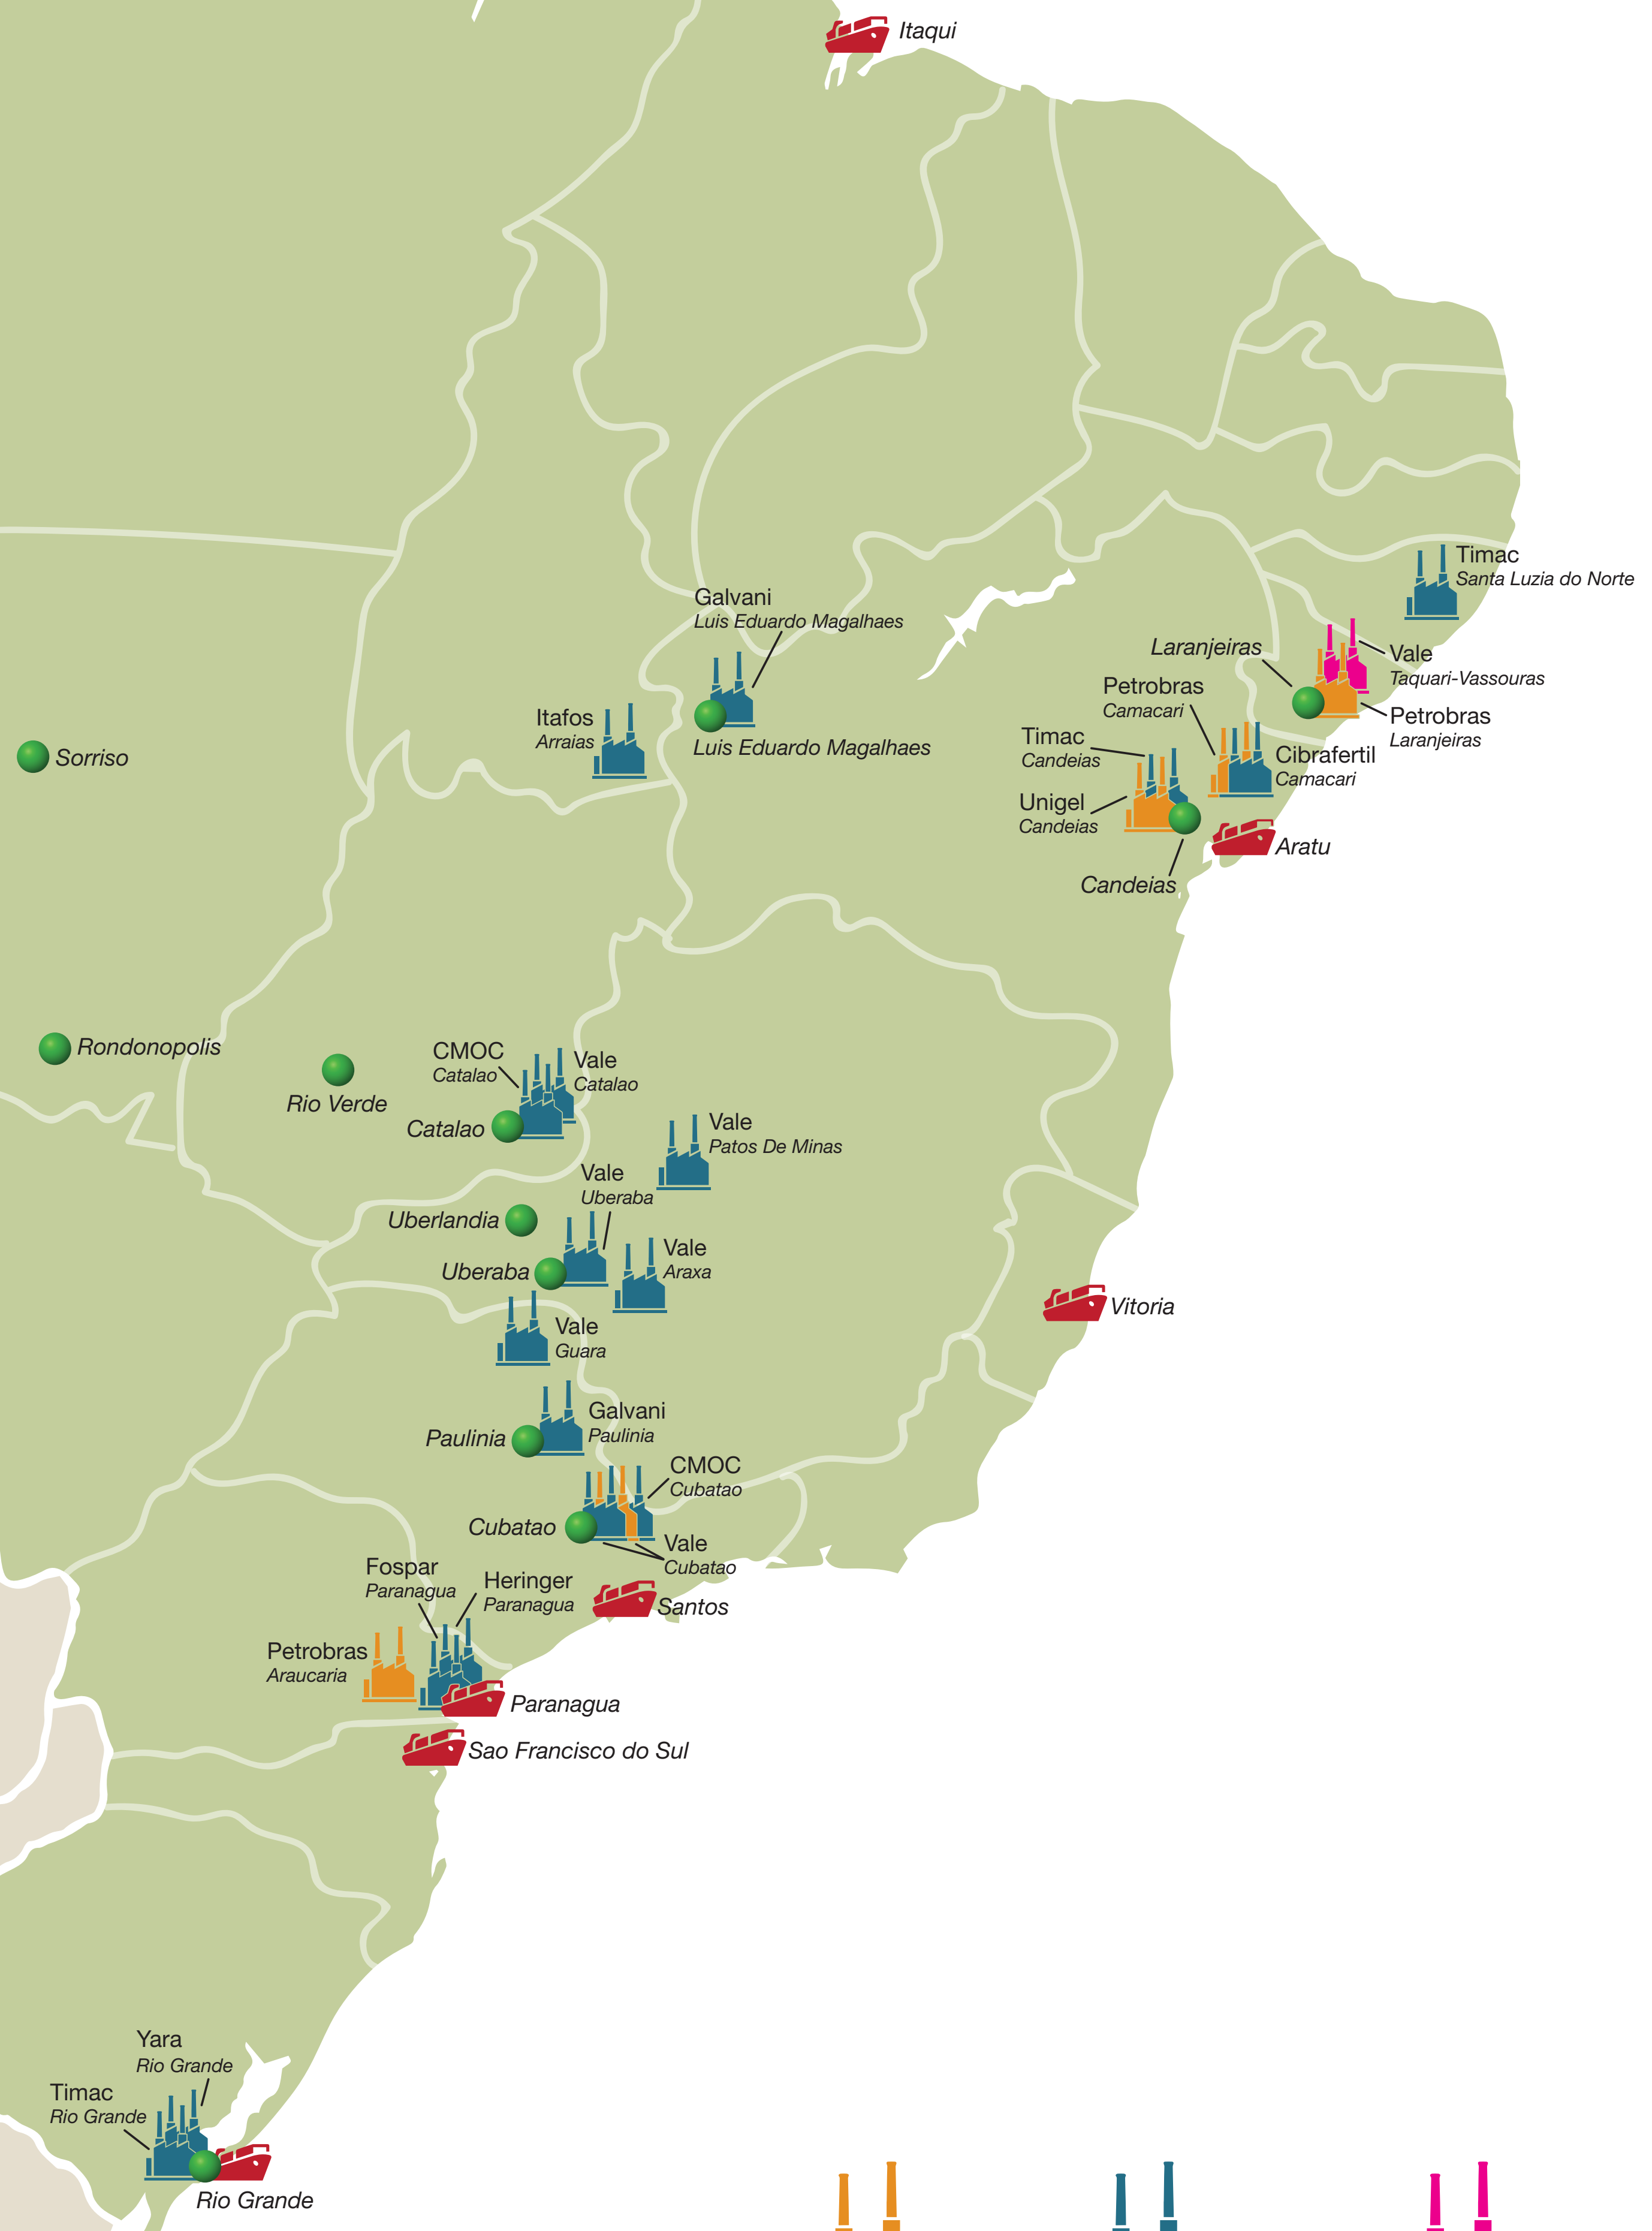

Nitrogen
(urea, AS, AN)

Phosphates
(MAP, TSP, SSP)

Potash
(MOP)

Nitrogen

UREA/AS/AN PLANTS		CAPACITY ('000 t/yr)		
COMPANY	LOCATION	UREA	AS	AN
Petrobras	Camacari, Bahia	1653	303	
	Laranjeiras, Sergipe			
	Araucaria, Parana			
Vale	Cubatao, Sao Paulo		85	416
Unigel	Candeias, Bahia		400	

Phosphates

MAP/TSP/SSP PLANTS		CAPACITY ('000 t/yr)		
COMPANY	LOCATION	MAP	TSP	SSP
Cibrafertil	Camacari, Bahia			300
CMOC	Catalao, Goias	150	60	950
	Cubatao, Sao Paulo			
Fospar	Paranagua, Parana			450
Galvani	Luis Eduardo Magalhaes, Bahia			1056
Heringer	Paranagua, Parana			250
Itafos	Arraias, Tocantins			500
Timac	Candeias, Bahia		50	600
	Santa Luzia do Norte, Alagoas			
	Rio Grande, Rio Grande do Sul			
	Uberaba, Minas Gerais			
Vale	Catalao, Goias	1390	1412	3664
	Patos de Minas, Minas Gerais			
	Araxa, Minas Gerais			
	Cubatao, Sao Paulo			
	Guara, Sao Paulo			
Yara	Rio Grande, Rio Grande do Sul		50	850

Potash

MOP PLANTS		CAPACITY ('000 t/yr)
COMPANY	LOCATION	
Vale	Rosario do Catete, Sergipe	655

Source: ANDA
Last updated: March 2017

Imports

PORT	IMPORTS 2016							TOTAL
	UREA	AS	AN	MAP	TSP	SSP	MOP	
Paranagua	1047	959	410	833	189	102	3779	8662
Rio Grande	873	202	3	709	262	154	1097	4089
Santos	642	138	720	258	12		1025	3590
Sao Francisco do Sul	592	122		139	38	42	651	2046
Vitoria	513	134		174	1		845	1775
Itaquí	129	71		211	94	231	454	1326
Aratu		21		80	13	23	189	378
Brazil	3958	1918	1184	2714	687	701	8713	23812

Source: MDIC
Last updated: September 2017

DISTRIBUTION HUBS	TRUCK ROUTES
- Luis Eduardo Magalhaes, Bahia - Candeias, Bahia - Laranjeiras, Sergipe - Sorriso, Mato Grosso - Rondonopolis, Mato Grosso - Catalao, Goias - Rio Verde, Goias - Uberaba, Minas Gerais - Uberlandia, Minas Gerais - Paulinia, Sao Paulo - Cubatao, Sao Paulo - Rio Grande, Rio Grande do Sul	- Paranagua-Rondonopolis - Paranagua-Sorriso - Santos/Cubatao-Rondonopolis - Santos/Cubatao-Sorriso - Paranagua-Rio Verde - Vitoria-Catalao (Intermodal) - Laranjeiras-Catalao - Paranagua-Uberaba/Uberlandia - Vitoria-Uberaba/Uberlandia - Santos/Cubatao-Uberaba/Uberlandia - Santos/Cubatao-Paulinia - Aratu/Candeias-LEM